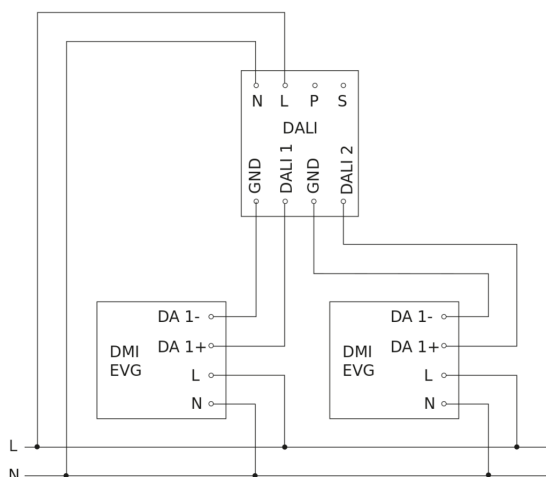

IR Quattro 8m

DALI-2 APC - incasso a soffitto
EAN 4007841 079352
Art. n. 079352

Schema elettrico Master

Schema elettrico Master-Slave collegamento in rete